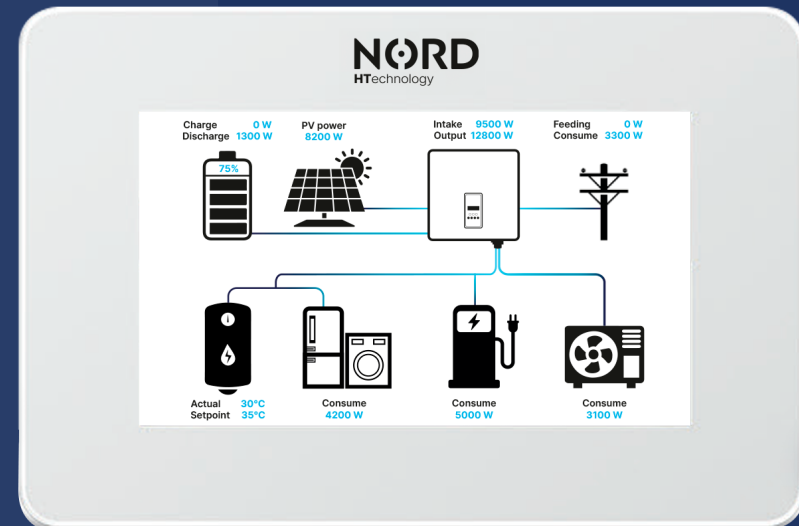

NORD

HTechnology

Brožura EcoControl

We have the solution

Best in PV usage with HEAT PUMP technology