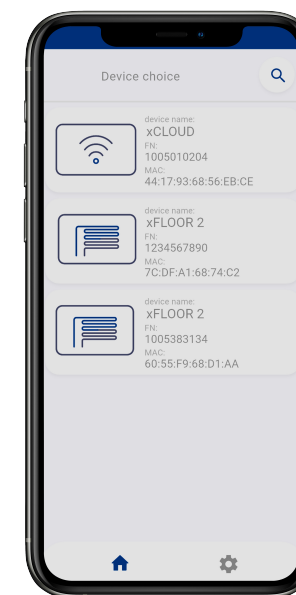

EcoDirect přednosti:

- 🕒 Přehled celého systému
- 🕒 Diagnostické grafy v reálném čase
- 🕒 Pro IOS i Android
- 🕒 Servisní/installační nastavení
- 🕒 Změna provozního režimu

NORD EcoCloud

NORD EcoDirect

NORD EcoCloud & EcoDirect