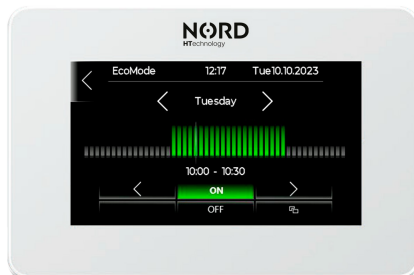

Klíčovou řídicí funkcí systému EcoControl je EcoMode, který optimalizuje využití vyrobené solární energie. Sleduje, aby žádná energie nebyla ztracena, a distribuje ji tam, kde je nejvíce potřeba. Tato funkce umožňuje nastavit priority pro jednotlivé spotřebiče nebo vytvořit časový harmonogram pro efektivní využití energie. EcoMode navyšuje na základě přebytků elektrické energie nastavené teploty v akumulaci nádrži, topných okruzích a TUV a tak vám šetří elektrickou energii kterou byste museli vynaložit v době spotřeby. Díky tomu si v průběhu dne předežíváte dané spotřebiče z přebytků fotovoltaiky.

Nastavení harmonogramu provozu tepelného čerpadla EcoHeat

Detail provozu tepelného čerpadla EcoHeat

Individuální harmonogram EcoMode

Individuální harmonogram topného okruhu kuchyně s vypnutým EcoMode

Individuální harmonogram topného okruhu kuchyně se zapnutým EcoMode

LCD DISPLEJ S DOTYKOVÝM MENU

Systém inteligentního řízení fotovoltaického systému, tepelného čerpadla a podlahového vytápění EcoFloor pro pohodlné řízení a nastavení celé instalace. Uzpůsobitelné menu s možností vlastního pojmenování všech topných okruhů pro lepší orientaci.