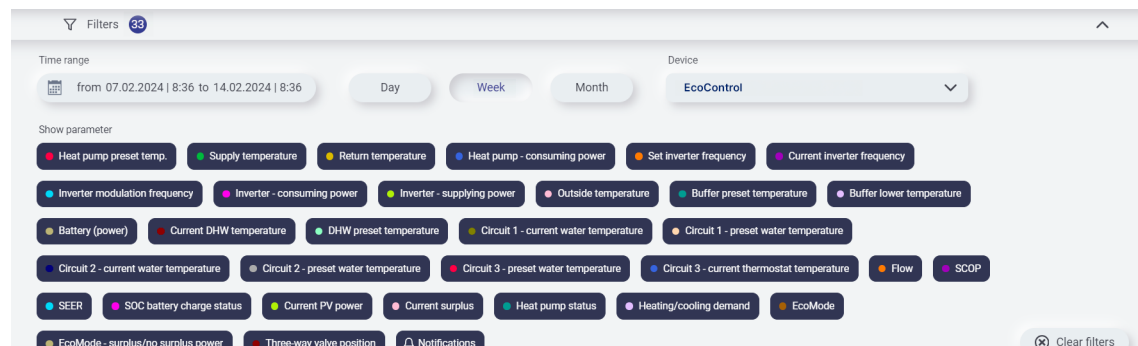

PODROBNÁ HISTORIE PROVOZU

Podrobná historie provozních parametrů umožňuje vyladění systému k maximální efektivitě a snadnou identifikaci problémů a poruchových stavů.

HARMONOGRAMY PROVOZNÍCH REŽIMŮ

Uzpůsobitelné harmonogramy a časovače široké škály provozních režimů, společně s dalšími volitelnými komponenty, jako jsou termostaty či regulátory, umožňují precizní nastavení dle preferencí uživatele a specifik systému a v něm integrovaných zařízení zelené domácnosti. Samozřejmostí je možnost ekvitermního řízení tepelného čerpadla.

NORD EcoCloud & EcoDirect

Pro efektivní konfiguraci a správu celého systému v reálném čase poskytuje společnost NORD webový systém založený na cloudovém řešení EcoCloud a mobilní aplikaci EcoDirect pro ovládání a konfiguraci systému EcoControl prostřednictvím internetového modulu EcoCloud s využitím připojení BT. Pomocí EcoDirect je možné spravovat také moduly EcoFloor.

EcoDirect přednosti:

- 🕒 Přehled celého systému
- 🕒 Diagnostické grafy v reálném čase
- 🕒 Pro IOS i Android
- 🕒 Servisní/installační nastavení
- 🕒 Změna provozního režimu

NORD EcoCloud

NORD EcoDirect

NORD EcoCloud & EcoDirect

NORD EcoCloud

Velkou výhodou systému NORD je možnost monitoringu instalace v reálném čase díky EcoCloud provozním grafům. V menu této sekce EcoCloud je možné si vybrat parametry, které chceme zobrazit v daném časovém úseku (dnu/týdnu/měsíci). Díky tomu si můžeme přizpůsobit grafy a přesně vyhodnotit až 33 parametrů najednou, a tak provést přesnou diagnostiku dané situace. Tato funkce Vám šetří čas i peníze a výrazně usnadňuje práci při diagnostice poruchových stavů ale slouží také pro uživatele jako vhodný přehledový nástroj.