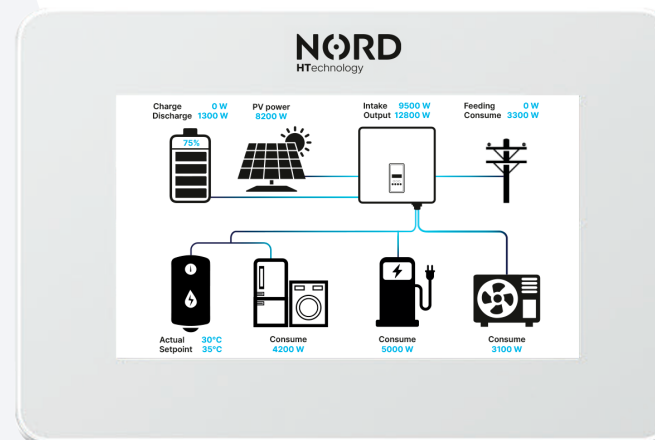

NORD EcoControl

PROVOZ V ÚSPORNÉM REŽIMU ECOMODE

Díky jedinečným funkcím můžete využívat přebytky fotovoltaické energie s tepelným čerpadlem EcoHeat v takovém množství, jaké máte k dispozici. Pravidla pro využití přetoků se ovšem uplatní i pro EcoBoiler, EcoCharge a další spotřebiče. Využijte všechny možnosti systému se zařízeními EcoControl a EcoMaster a maximalizujte své úspory již nyní!

PV READY

Systém NORD EcoControl lze použít pro stávající fotovoltaické systémy i bez zařízení EcoMaster. Jednoduše nainstalujte zařízení NORD Power Genius 3000 a využijte logiku provozu v úsporném režimu Eco.

LCD DISPLEJ S DOTYKOVÝM MENU

Systém inteligentního řízení fotovoltaického systému, tepelného čerpadla a podlahového vytápění EcoFloor pro pohodlné řízení a nastavení celé instalace. Uzpůsobitelné menu s možností vlastního pojmenování všech topných okruhů pro lepší orientaci.

PODROBNÁ HISTORIE PROVOZU

Podrobná historie provozních parametrů umožňuje vyladění systému k maximální efektivitě a snadnou identifikaci problémů a poruchových stavů.

HARMONOGRAMY PROVOZNÍCH REŽIMŮ

Uzpůsobitelné harmonogramy a časovače široké škály provozních režimů, společně s dalšími volitelnými komponenty, jako jsou termostaty či regulátory, umožňují precizní nastavení dle preferencí uživatele a specifik systému a v něm integrovaných zařízení zelené domácnosti. Samozřejmostí je možnost ekvitermního řízení tepelného čerpadla.

VZDÁLENÁ SPRÁVA A DOHLED ECOCLOUD

Díky modulu pro vzdálenou správu a dohled EcoCloud lze celý systém řídit a monitorovat pomocí webového rozhraní nebo aplikace v chytrém telefonu. Automaticky aktualizovaný systém nabízí množství uživatelských nastavení, statistik a harmonogramů.