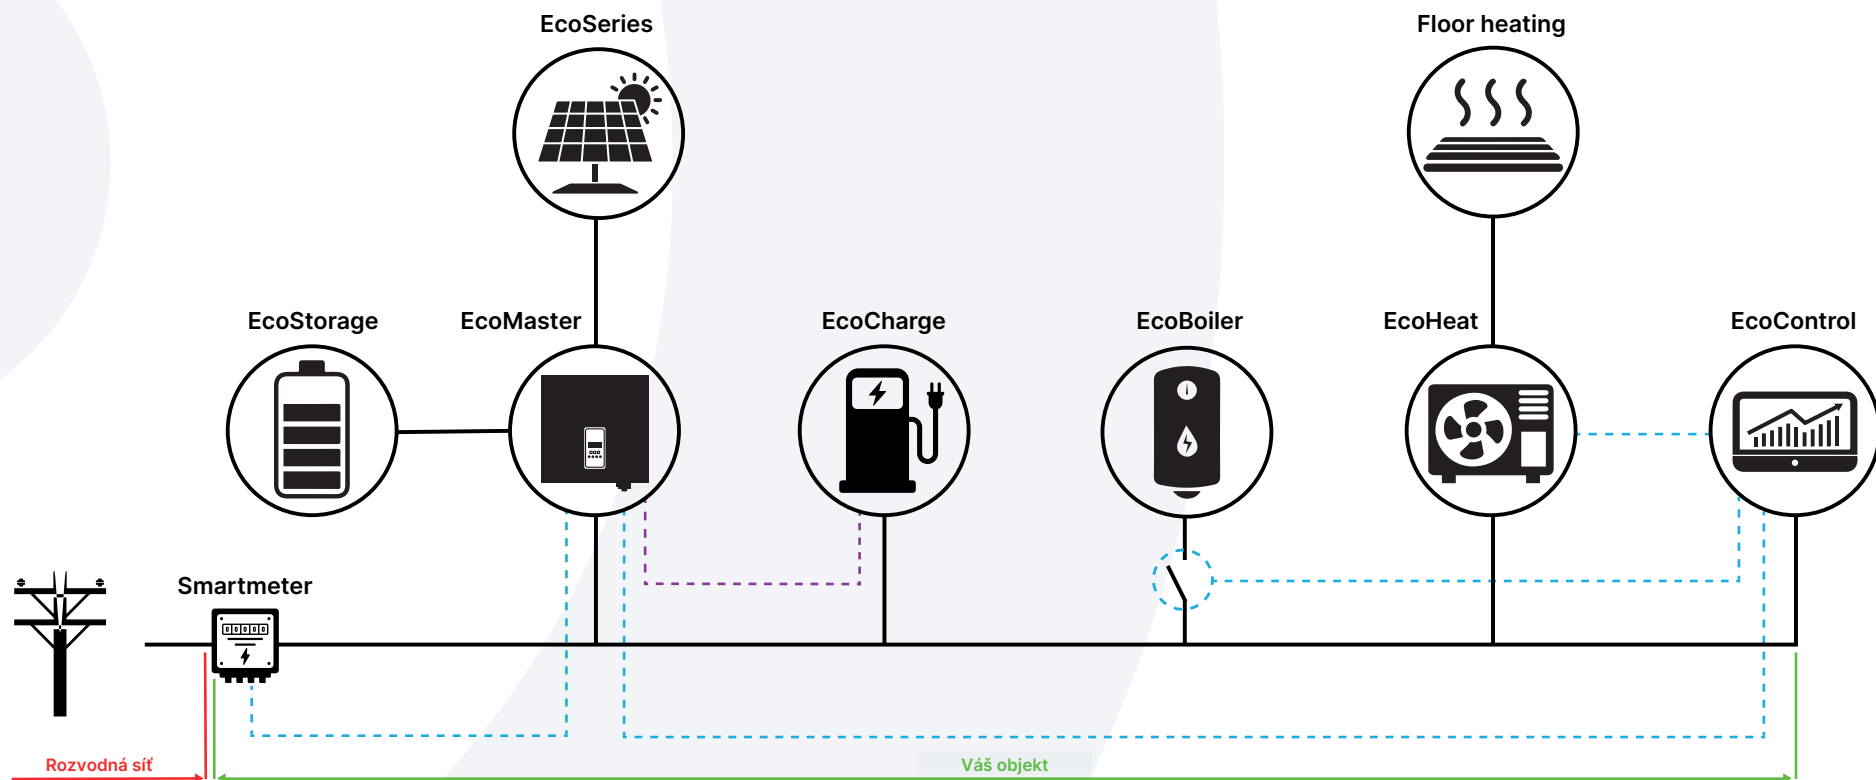

Komplexní řešení NORD pro ekologické budovy

Společnost NORD HT AS představuje komplexní řešení pro koncept ekologické budovy, které vychází ze základních požadavků na fotovoltaický systém, ohřev TUV a vytápění. Mezi základní požadavky při vývoji systému byl kladen důraz na maximalizaci využití vlastní vyrobené energie ze slunce, soběstačnost, bezkonkurenční ekonomické úspory a v neposlední řadě ochranu životního prostředí. Firemní moto „We have the solution“ platí dvojnásob u variability systému. Revoluční řešení lze nakonfigurovat „na klíč“ do nejmenších bytových jednotek, rodinných domů nebo pro celé bytové domy. Nejkomplexnější sestava nabízí kompletní fotovoltaický systém NORD (panely, hybridní střídač, baterie), monoblokové tepelné čerpadlo vzduch-voda, EcoBoiler, nabíječku EV a inteligentní řídicí systém pro správu a monitoring.