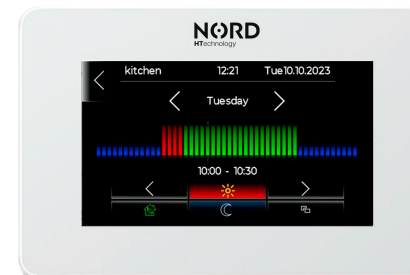

Klíčovou řídicí funkcí systému EcoControl je EcoMode, který optimalizuje využití vyrobené solární energie. Sleduje, aby žádná energie nebyla ztracena, a distribuje ji tam, kde je nejvíce potřeba. Tato funkce umožňuje nastavit priority pro jednotlivé spotřebiče nebo vytvořit časový harmonogram pro efektivní využití energie. EcoMode navyšuje na základě přebytků elektrické energie nastavené teploty v akumulaci nádrži, topných okruzích a TUV a tak vám šetří elektrickou energii kterou byste museli vynaložit v době spotřeby. Díky tomu si v průběhu dne předežíváte dané spotřebiče z přebytků fotovoltaiky.

Nastavení harmonogramu provozu tepelného čerpadla EcoHeat

Detail provozu tepelného čerpadla EcoHeat

Individuální harmonogram EcoMode

Individuální harmonogram topného okruhu kuchyně s vypnutým EcoMode

Individuální harmonogram topného okruhu kuchyně se zapnutým EcoMode

NORD EcoControl

PROVOZ V ÚSPORNÉM REŽIMU ECOMODE

Díky jedinečným funkcím můžete využívat přebytky fotovoltaické energie s tepelným čerpadlem EcoHeat v takovém množství, jaké máte k dispozici. Pravidla pro využití přetoků se ovšem uplatní i pro EcoBoiler, EcoCharge a další spotřebiče. Využijte všechny možnosti systému se zařízeními EcoControl a EcoMaster a maximalizujte své úspory již nyní!

LCD DISPLEJ S DOTYKOVÝM MENU

Systém inteligentního řízení fotovoltaického systému, tepelného čerpadla a podlahového vytápění EcoFloor pro pohodlné řízení a nastavení celé instalace. Uzpůsobitelné menu s možností vlastního pojmenování všech topných okruhů pro lepší orientaci.