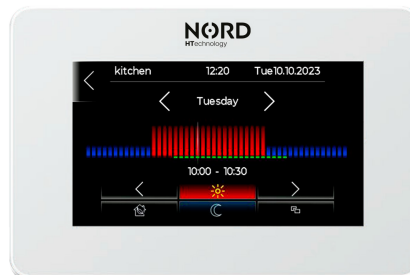

Klíčovou řídicí funkcí systému EcoControl je EcoMode, který optimalizuje využití vyrobené solární energie. Sleduje, aby žádná energie nebyla ztracena, a distribuje ji tam, kde je nejvíce potřeba. Tato funkce umožňuje nastavit priority pro jednotlivé spotřebiče nebo vytvořit časový harmonogram pro efektivní využití energie. EcoMode navyšuje na základě přebytků elektrické energie nastavené teploty v akumulaci nádrži, topných okruzích a TUV a tak vám šetří elektrickou energii kterou byste museli vynaložit v době spotřeby. Díky tomu si v průběhu dne předežíváte dané spotřebiče z přebytků fotovoltaiky.

Nastavení harmonogramu provozu tepelného čerpadla EcoHeat

Detail provozu tepelného čerpadla EcoHeat

Individuální harmonogram EcoMode

Individuální harmonogram topného okruhu kuchyně s vypnutým EcoMode

Individuální harmonogram topného okruhu kuchyně se zapnutým EcoMode

PV READY

Systém NORD EcoControl lze použít pro stávající fotovoltaické systémy i bez zařízení EcoMaster. Jednoduše nainstalujte zařízení NORD Power Genius 3000 a využijte logiku provozu v úsporném režimu Eco.

LCD DISPLEJ S DOTYKOVÝM MENU

Systém inteligentního řízení fotovoltaického systému, tepelného čerpadla a podlahového vytápění EcoFloor pro pohodlné řízení a nastavení celé instalace. Uzpůsobitelné menu s možností vlastního pojmenování všech topných okruhů pro lepší orientaci.