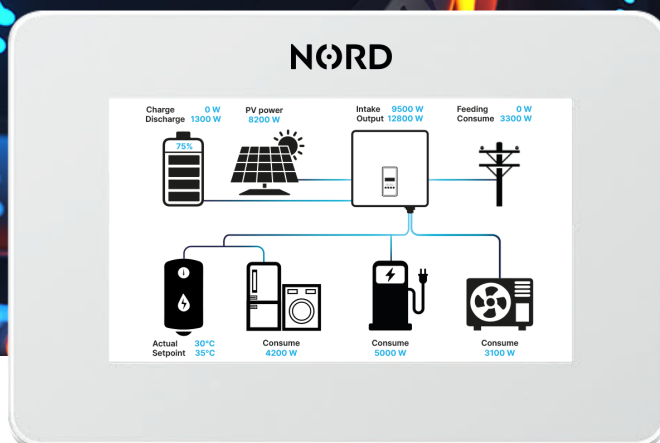

NORD EcoControl

Integrované ovládání zelené domácnosti

Řídící jednotka vám umožní dosáhnout maximální kontroly ▶

PROVOZ V ÚSPORNÉM REŽIMU ECOMODE

Díky jedinečným funkcím můžete využívat přebytky fotovoltaické energie s tepelným čerpadlem EcoHeat v takovém množství, jaké máte k dispozici. Pravidla pro využití přetoků se ovšem uplatní i pro EcoBoiler, EcoCharge a další spotřebiče. Využijte všechny možnosti systému se zařízeními EcoControl a EcoMaster a maximalizujte své úspory již nyní!

PV READY

Systém NORD EcoControl lze použít pro stávající fotovoltaické systémy i bez zařízení EcoMaster. Jednoduše nainstalujte zařízení NORD Power Genius 3000 a využijte logiku provozu v úsporném režimu Eco.

LCD DISPLEJ S DOTYKOVÝM MENU

Systém inteligentního řízení fotovoltaického systému, tepelného čerpadla a podlahového vytápění EcoFloor pro pohodlné řízení a nastavení celé instalace. Uzpůsobitelné menu s možností vlastního pojmenování všech topných okruhů pro lepší orientaci.

ROZŠÍŘUJÍCÍ SADA „EXTENSION MODULE“

- Pro rozdělení na 4 a více topných okruhů slouží rozšiřující sada „EcoControl extension module“, obsahující přídatnou hlavní jednotku a doplňující teplotní čidla.

Rozšiřující hlavní jednotka