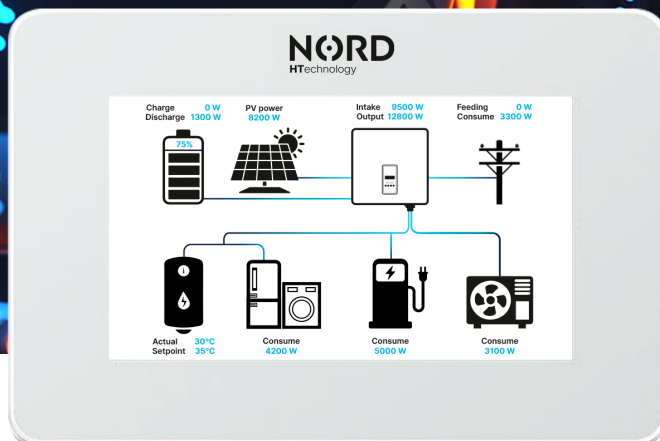

NORD EcoControl

Integrované ovládání zelené domácnosti

Řídící jednotka vám umožní dosáhnout maximální kontroly ►

PROVOZ V ÚSPORNÉM REŽIMU ECOMODE

Díky jedinečným funkcím můžete využívat přebytky fotovoltaické energie s tepelným čerpadlem EcoHeat v takovém množství, jaké máte k dispozici. Pravidla pro využití přetoků se ovšem uplatní i pro EcoBoiler, EcoCharge a další spotřebiče. Využijte všechny možnosti systému se zařízeními EcoControl a EcoMaster a maximalizujte své úspory již nyní!

PV READY

Optimalizujte ještě více provoz fotovoltaické elektrárny díky kombinaci s tepelnými čerpadly EcoHeat a využijte logiku provozu v úsporném režimu EcoMode na maximum.

LCD DISPLEJ S DOTYKOVÝM MENU

Systém inteligentního řízení fotovoltaického systému, tepelného čerpadla a podlahového vytápění EcoFloor pro pohodlné řízení a nastavení celé instalace. Uzpůsobitelné menu s možností vlastního pojmenování všech topných okruhů pro lepší orientaci.

ROZŠIŘUJÍCÍ SADA „EXTENSION MODULE“

- Pro rozdělení na 4 a více topných okruhů slouží rozšiřující sada „EcoControl extension module“, obsahující přídatnou hlavní jednotku a doplňující teplotní čidla.

Rozšiřující hlavní jednotka