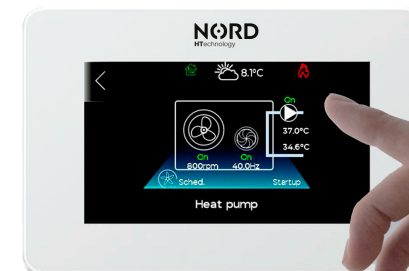

Уніфікованість серії NORD

- 🔗 **Інтелектуальна система опалення** - забезпечує контрольований тепловий комфорт у кожному приміщенні та значну економію коштів завдяки інтеграції в єдину систему NORD з інтелектуальним керуванням (EcoControl) та використанням енергії, що генерується самостійно (EcoMode).

Інтуїтивно зрозумілі налаштування EcoHeat