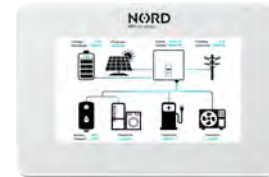

Інтелектуальний енергоменеджер підходить для конфігурацій в будинках, де інтегровані тільки фотоелектричні системи NORD. Він продумано розподіляє енергію, вироблену в будинку, таким чином, щоб вона використовувалася максимально ефективно, забезпечуючи ще більш швидку окупність.

▶ NORD EcoCharge

Інтелектуальний гібридний зарядний пристрій для електромобілів зі 100% зарядженням від „зеленої“ енергії та інтеграцією в систему NORD.

# Продукція NORD - опалення та гаряче водопостачання

NORD Ecoheat  
(версія з двома  
вентиляторами)

NORD Ecoheat  
(версія з одним  
вентилятором)

NORD EcoControl

Мозок комплексного рішення NORD об'єднує всі компоненти NORD - від фотоелектричної системи до системи опалення. За допомогою функції EcoMode ви максимізуєте переваги фотоелектрики та підвищуєте ефективність всієї системи NORD. Все працює на платформі EcoCloud для інтуїтивно зрозумілого управління та моніторингу. Використовуйте всі можливості власної фотоелектричної системи та мінімізуйте витрати на опалення та ГВП!