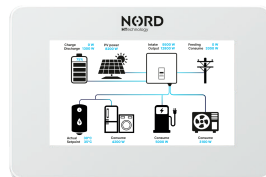

Інтелектуальний енергоменеджер підходить для конфігурацій в будинках, де інтегровані тільки фотоелектричні системи NORD. Він продумано розподіляє енергію, вироблену в будинку, таким чином, щоб вона використовувалася максимально ефективно, забезпечуючи ще більш швидку окупність.

▶ NORD EcoCharge

Інтелектуальний гібридний зарядний пристрій для електромобілів зі 100% зарядженням від „зеленої“ енергії та інтеграцією в систему NORD.

Продукція NORD - опалення та гаряче водопостачання

NORD Ecoheat
(версія з двома
вентиляторами)

NORD Ecoheat
(версія з одним
вентилятором)

NORD EcoControl

Мозок комплексного рішення NORD об'єднує всі компоненти NORD - від фотоелектричної системи до системи опалення. За допомогою функції EcoMode ви максимізуєте переваги фотоелектрики та підвищуєте ефективність всієї системи NORD. Все працює на платформі EcoCloud для інтуїтивно зрозумілого управління та моніторингу. Використовуйте всі можливості власної фотоелектричної системи та мінімізуйте витрати на опалення та ГВП!