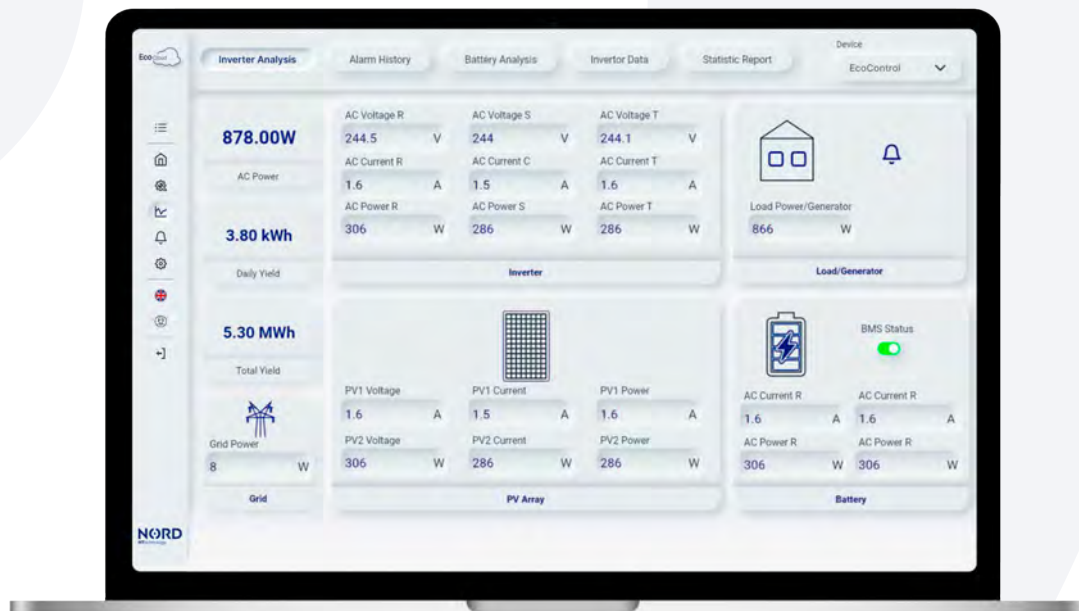

NORD EcoCloud & EcoDirect - все на долоні, доступне відfiudfioliv

Для ефективної конфігурації та управління всією системою NORD в режимі реального часу NORD HT AS пропонує веб-систему на основі хмарного рішення EcoCloud та мобільний додаток EcoDirect для управління та конфігурації системи EcoControl через веб-модуль EcoCloud за допомогою BT-з'єднання. EcoDirect також можна використовувати для керування модулями EcoFloor.

Можливості EcoCloud:

- Огляд системи Графіки
- діагностики в реальному часі
- Налаштування користувача
- Налаштування сервісу/інсталяції
- Налаштування зміни режиму роботи
- Графік роботи
- Сервісна підтримка виробника онлайн
- Оновлення програмного забезпечення онлайн
- Зниження витрат на обслуговування (віддалений доступ до інсталяції)
- Сигнали тривоги

Налаштування EcoDirect:

- Зареєструйтеся на EcoCloud Pro IOS та Android
- Налаштування локальної служби Налаштування локальної інсталяції
- Зміна режиму роботи

NORD EcoCloud веб + додаток