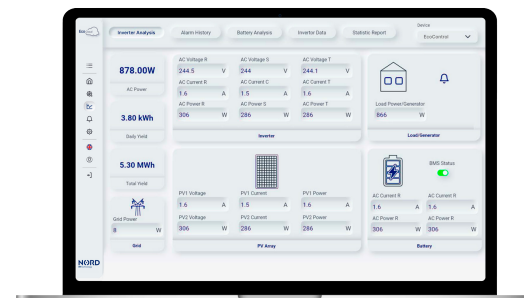

Rozhraní EcoCloud