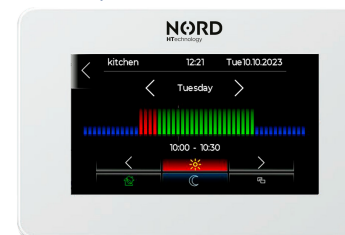

Уніфікованість серії NORD

- 🕒 **EcoMode** - це ключова функція системи управління EcoControl, яка оптимізує використання виробленої сонячної енергії. Вона гарантує, що енергія не втрачається, і розподіляє її там, де вона найбільше потрібна. Ця функція дозволяє встановлювати пріоритети для окремих приладів або створювати графік ефективного використання енергії.

Індивідуальний графік EcoMode

Індивідуальний графік роботи контуру опалення кухні з вимкненим режимом EcoMode

Індивідуальний графік роботи контуру опалення кухні з увімкненим режимом EcoMode

- 🌥 **EcoCloud** - є частиною унікальної системи управління з захищеним резервним копіюванням на серверах Amazon, що забезпечує максимальну стабільність і безпеку. Користувачі можуть ретельно контролювати та інтуїтивно налаштовувати всю систему. Інсталювальники та сервісні спеціалісти мають можливість скористатися дистанційною діагностикою всіх компонентів, що дозволяє швидко та ефективно вирішувати будь-які сервісні втручання з мінімальними витратами.