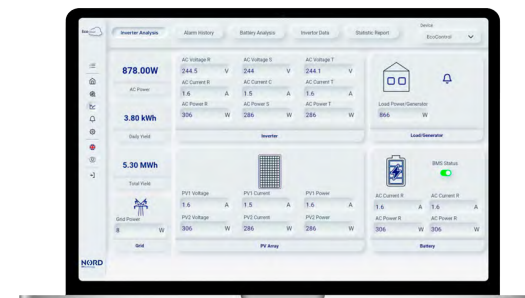

Rozhraní EcoCloud