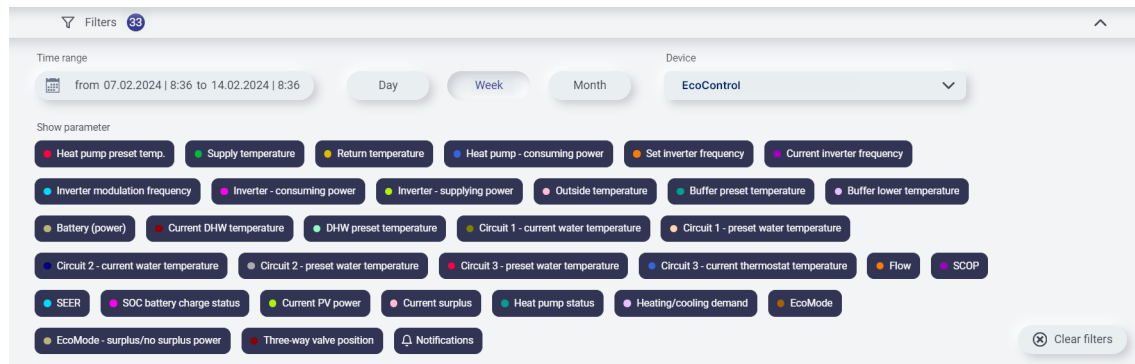

Можливості EcoCloud:

- Огляд системи Графіки
- діагностики в реальному часі
- Налаштування користувача
- Налаштування сервісу/інсталяції
- Налаштування зміни режиму роботи
- Графік роботи
- Сервісна підтримка виробника онлайн
- Оновлення програмного забезпечення онлайн
- Зниження витрат на обслуговування (віддалений доступ до інсталяції)
- Сигнали тривоги

Налаштування EcoDirect:

- Зареєструйтеся на EcoCloud Pro IOS та Android
- Налаштування локальної служби Налаштування локальної інсталяції
- Зміна режиму роботи

NORD EcoCloud веб + додаток

Мобільний додаток NORD EcoDirect

NORD EcoCloud & EcoDirect - легка робота для сервісу та обслуговування

Великою перевагою системи NORD є можливість моніторингу роботи установки в режимі реального часу завдяки графікам роботи EcoCloud. У меню цього розділу EcoCloud можна вибрати параметри, які ми хочемо відобразити в певний період часу (день/тиждень/місяць). Це дозволяє нам налаштовувати графіки і точно оцінювати до 33 параметрів одночасно, і, таким чином, проводити точну діагностику ситуації. Ця функція економить ваш час і гроші і значно полегшує роботу з діагностики несправностей, а також служить зручним оглядовим інструментом для користувача.