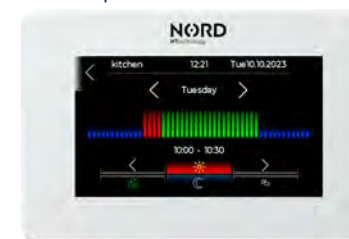

# Уніфікованість серії NORD

- 🕒 **EcoMode** - це ключова функція системи управління EcoControl, яка оптимізує використання виробленої сонячної енергії. Вона гарантує, що енергія не втрачається, і розподіляє її там, де вона найбільше потрібна. Ця функція дозволяє встановлювати пріоритети для окремих приладів або створювати графік ефективного використання енергії.

Індивідуальний графік EcoMode

Індивідуальний графік роботи контуру опалення кухні з вимкненим режимом EcoMode

Індивідуальний графік роботи контуру опалення кухні з увімкненим режимом EcoMode

- 🌐 **EcoCloud** - є частиною унікальної системи управління з захищеним резервним копіюванням на серверах Amazon, що забезпечує максимальну стабільність і безпеку. Користувачі можуть ретельно контролювати та інтуїтивно налаштовувати всю систему. Інсталювальники та сервісні спеціалісти мають можливість скористатися дистанційною діагностикою всіх компонентів, що дозволяє швидко та ефективно вирішувати будь-які сервісні втручання з мінімальними витратами.