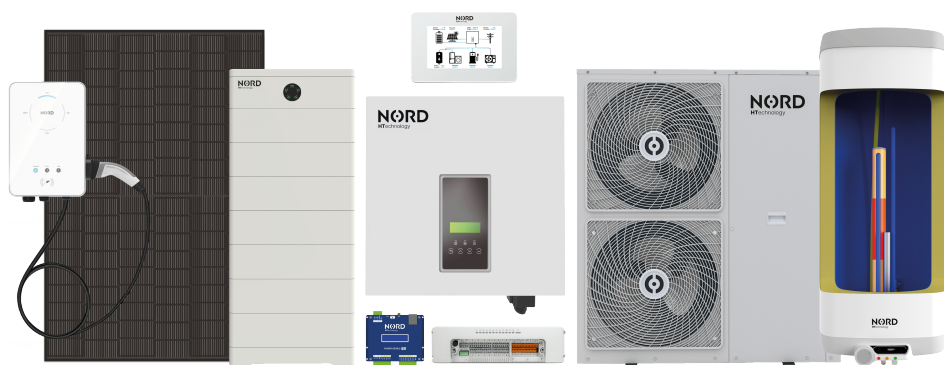

Комплексна система для вашого будинку

- 🔗 **Єдина комплексна система** - від NORD HT AS забезпечує енергетичну незалежність будинку. Вона поєднує сонячні панелі, батареї, теплові насоси, електробойлер, зарядні пристрої для електромобілів та інші прилади. Система відрізняється високою ефективністю та сумісністю всіх компонентів. Вона проста в управлінні та моніторингу, а також має мінімальні витрати на обслуговування завдяки дистанційній діагностиці та уніфікованій підтримці.

- 🔗 **6-річна гарантія** - На всю продукцію NORD з маркуванням Eco надається унікальна 6-річна гарантія. Завдяки багаторічним розробкам і ретельним випробуванням ми гарантуємо не тільки довговічність і надійність нашої продукції, а й абсолютно винятковий рівень турботи про наших клієнтів. Завдяки цій гарантії наші клієнти можуть покладатися на якість нашої продукції та наше послідовне професійне обслуговування, яке не має собі рівних на сучасному ринку.