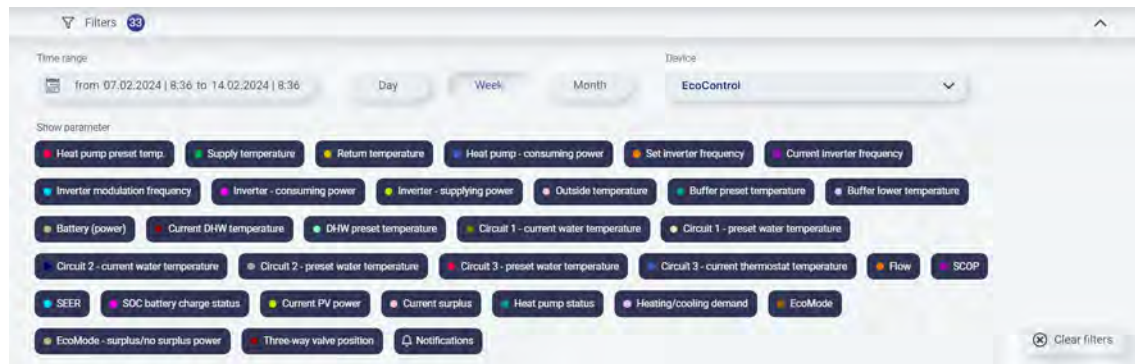

## Можливості EcoCloud:

- Огляд системи Графіки
- діагностики в реальному часі
- Налаштування користувача
- Налаштування сервісу/інсталяції
- Налаштування зміни режиму роботи
- Графік роботи
- Сервісна підтримка виробника онлайн
- Оновлення програмного забезпечення онлайн
- Зниження витрат на обслуговування (віддалений доступ до інсталяції)
- Сигнали тривоги

## Налаштування EcoDirect:

- Зареєструйтеся на EcoCloud Pro IOS та Android
- Налаштування локальної служби Налаштування локальної інсталяції
- Зміна режиму роботи

NORD EcoCloud веб + додаток

Мобільний додаток NORD EcoDirect

# NORD EcoCloud & EcoDirect - легка робота для сервісу та обслуговування

NORD EcoCloud

Великою перевагою системи NORD є можливість моніторингу роботи установки в режимі реального часу завдяки графікам роботи EcoCloud. У меню цього розділу EcoCloud можна вибрати параметри, які ми хочемо відобразити в певний період часу (день/тиждень/місяць). Це дозволяє нам налаштовувати графіки і точно оцінювати до 33 параметрів одночасно, і, таким чином, проводити точну діагностику ситуації. Ця функція економить ваш час і гроші і значно полегшує роботу з діагностики несправностей, а також служить зручним оглядовим інструментом для користувача.