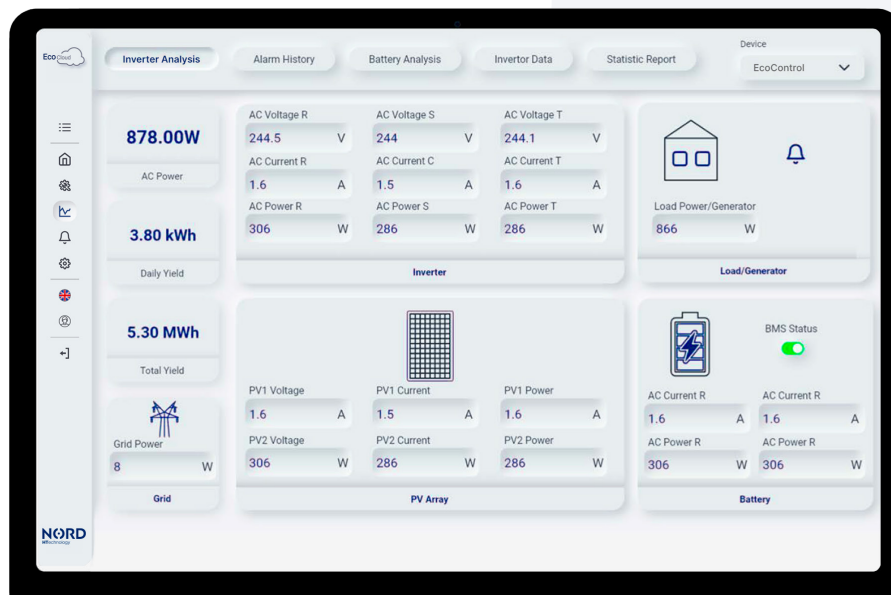

NORD EcoCloud & EcoDirect - все на долоні, доступне відfiudfioliv

Для ефективної конфігурації та управління всією системою NORD в режимі реального часу NORD HT AS пропонує веб-систему на основі хмарного рішення EcoCloud та мобільний додаток EcoDirect для управління та конфігурації системи EcoControl через веб-модуль EcoCloud за допомогою BT-з'єднання. EcoDirect також можна використовувати для керування модулями EcoFloor.

Можливості EcoCloud:

- Огляд системи Графіки
- діагностики в реальному часі
- Налаштування користувача
- Налаштування сервісу/інсталяції
- Налаштування зміни режиму роботи
- Графік роботи
- Сервісна підтримка виробника онлайн
- Оновлення програмного забезпечення онлайн
- Зниження витрат на обслуговування (віддалений доступ до інсталяції)
- Сигнали тривоги

Налаштування EcoDirect:

- Зареєструйтеся на EcoCloud Pro IOS та Android
- Налаштування локальної служби Налаштування локальної інсталяції
- Зміна режиму роботи

NORD EcoCloud веб + додаток