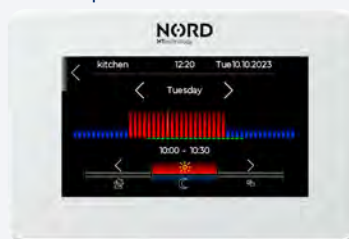

Індивідуальний графік роботи контуру опалення кухні з вимкненим режимом EcoMode