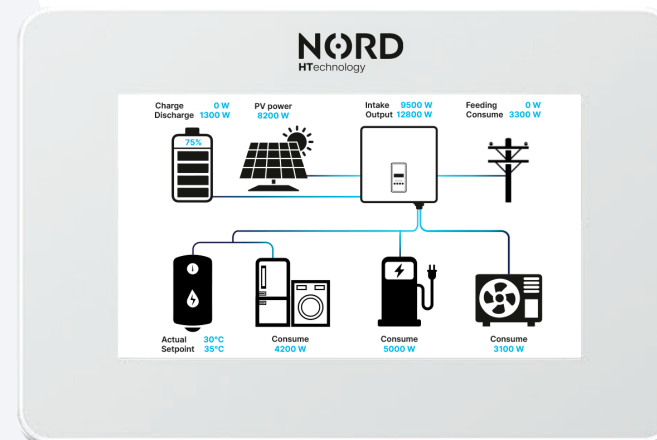

NORD EcoControl

PROVOZ V ÚSPORNÉM REŽIMU ECOMODE

Díky jedinečným funkcím můžete využívat přebytky fotovoltaické energie s tepelným čerpadlem EcoHeat v takovém množství, jaké máte k dispozici. Pravidla pro využití přetoků se ovšem uplatní i pro EcoBoiler, EcoCharge a další spotřebiče. Využijte všechny možnosti systému se zařízeními EcoControl a EcoMaster a maximalizujte své úspory již nyní!

PV READY

Optimalizujte ještě více provoz fotovoltaické elektrárny díky kombinaci s tepelnými čerpadly EcoHeat a využijte logiku provozu v úsporném režimu EcoMode na maximum.

LCD DISPLEJ S DOTYKOVÝM MENU

Systém inteligentního řízení fotovoltaického systému, tepelného čerpadla a podlahového vytápění EcoFloor pro pohodlné řízení a nastavení celé instalace. Uzpůsobitelné menu s možností vlastního pojmenování všech topných okruhů pro lepší orientaci.

PODROBNÁ HISTORIE PROVOZU

Podrobná historie provozních parametrů umožňuje vyladění systému k maximální efektivitě a snadnou identifikaci problémů a poruchových stavů.

HARMONOGRAMY PROVOZNÍCH REŽIMŮ

Uzpůsobitelné harmonogramy a časovače široké škály provozních režimů, společně s dalšími volitelnými komponenty, jako jsou termostaty či regulátory, umožňují precizní nastavení dle preferencí uživatele a specifik systému a v něm integrovaných zařízení zelené domácnosti. Samozřejmostí je možnost ekvitermního řízení tepelného čerpadla.

VZDÁLENÁ SPRÁVA A DOHLED ECOCLOUD

Díky modulu pro vzdálenou správu a dohled EcoCloud lze celý systém řídit a monitorovat pomocí webového rozhraní nebo aplikace v chytrém telefonu. Automaticky aktualizovaný systém nabízí množství uživatelských nastavení, statistik a harmonogramů. EcoCloud je provozován na nejbezpečnějších Amazon serverech.