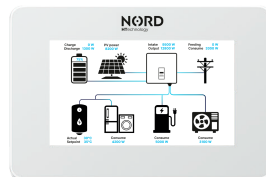

Inteligentní energy manager vhodný pro konfigurace do domů, kde se integruje pouze fotovoltaický systém NORD. Sofistikovaně rozděluje vyrobenou energii v domácnosti, tak aby byla maximálně a efektivně využita pro zajištění ještě rychlejší návratnosti.

NORD EcoCharge ▶

Inteligentní nabíječka EV/plug-in hybridů s možností nabíjet 100% zelenou energií a integrací do systému NORD.

NORD produkty - vytápění a ohřev TUV

NORD Ecoheat
(verze se dvěma ventilátory)

NORD EcoControl

Mozek komplexního řešení NORD propojuje všechny komponenty NORD od fotovoltaiky až po vytápění. S funkcí EcoMode maximalizujete užitek fotovoltaiky a zvyšuje efektivnost celého systému NORD. Vše funguje na platformě EcoCloud pro intuitivní správu a monitoring. Využijte maximum z vlastní fotovoltaiky a minimalizujte náklady na vytápění a ohřev TUV!