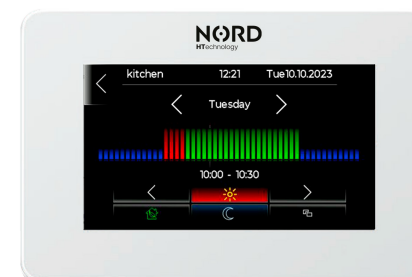

Klíčovou řídicí funkcí systému EcoControl je EcoMode, který optimalizuje využití vyrobené solární energie. Sleduje, aby žádná energie nebyla ztracena, a distribuje ji tam, kde je nejvíce potřeba. Tato funkce umožňuje nastavit priority pro jednotlivé spotřebiče nebo vytvořit časový harmonogram pro efektivní využití energie. EcoMode navyšuje na základě přebytků elektrické energie nastavené teploty v akumulační nádrži, topných okruzích a TUV a tak vám šetří elektrickou energii kterou byste museli vynaložit v době spotřeby. Díky tomu si v průběhu dne předežíváte dané spotřebiče z přebytků fotovoltaiky.

Úvodní obrazovka s detaily teplot zvolené místnosti

Detail provozu tepelného čerpadla EcoHeat

Nastavení harmonogramu provozu tepelného čerpadla EcoHeat

Individuální harmonogram EcoMode

Individuální harmonogram topného okruhu kuchyně s vypnutým EcoMode

Individuální harmonogram topného okruhu kuchyně se zapnutým EcoMode

NORD EcoControl

PROVOZ V ÚSPORNÉM REŽIMU ECOMODE

Díky jedinečným funkcím můžete využívat přebytky fotovoltaické energie s tepelným čerpadlem EcoHeat v takovém množství, jaké máte k dispozici. Pravidla pro využití přetoků se ovšem uplatní i pro EcoBoiler, EcoCharge a další spotřebiče. Využijte všechny možnosti systému se zařízeními EcoControl a EcoMaster a maximalizujte své úspory již nyní!

PV READY

Optimalizujte ještě více provoz fotovoltaické elektrárny díky kombinaci s tepelnými čerpadly EcoHeat a využijte logiku provozu v úsporném režimu EcoMode na maximum.

LCD DISPLEJ S DOTYKOVÝM MENU