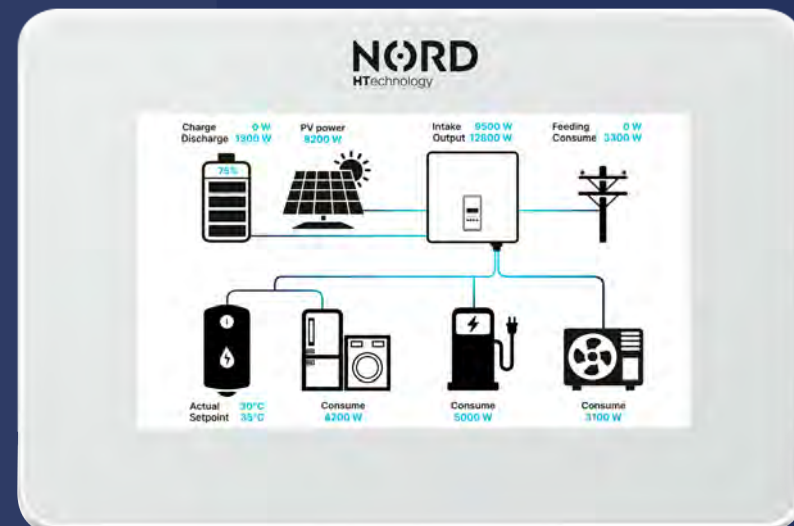

NORD

HTechnology

Brožura EcoControl

We have the solution

Best in PV usage with HEAT PUMP technology