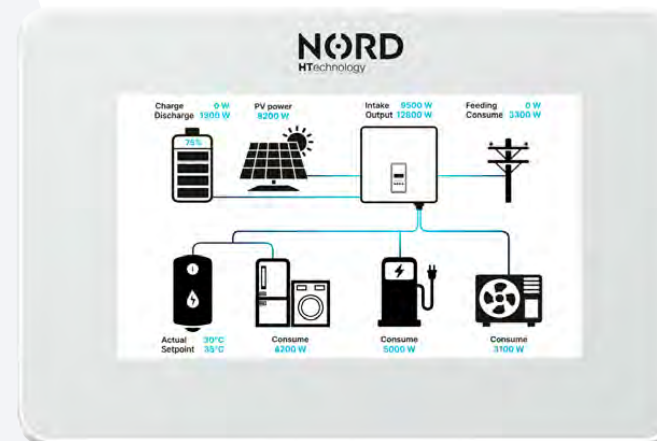

NORD EcoControl

PROVOZ V ÚSPORNÉM REŽIMU ECOMODE

Díky jedinečným funkcím můžete využívat přebytky fotovoltaické energie s tepelným čerpadlem EcoHeat v takovém množství, jaké máte k dispozici. Pravidla pro využití přetoků se ovšem uplatní i pro EcoBoiler, EcoCharge a další spotřebiče. Využijte všechny možnosti systému se zařízeními EcoControl a EcoMaster a maximalizujte své úspory již nyní!

PV READY

Optimalizujte ještě více provoz fotovoltaické elektrárny díky kombinaci s tepelnými čerpadly EcoHeat a využijte logiku provozu v úsporném režimu EcoMode na maximum.

LCD DISPLEJ S DOTYKOVÝM MENU

Systém inteligentního řízení fotovoltaického systému, tepelného čerpadla a podlahového vytápění EcoFloor pro pohodlné řízení a nastavení celé instalace. Uzpůsobitelné menu s možností vlastního pojmenování všech topných okruhů pro lepší orientaci.

PODROBNÁ HISTORIE PROVOZU

Podrobná historie provozních parametrů umožňuje vyladění systému k maximální efektivitě a snadnou identifikaci problémů a poruchových stavů.

HARMONOGRAMY PROVOZNÍCH REŽIMŮ

Uzpůsobitelné harmonogramy a časovače široké škály provozních režimů, společně s dalšími volitelnými komponenty, jako jsou termostaty či regulátory, umožňují precizní nastavení dle preferencí uživatele a specifik systému a v něm integrovaných zařízení zelené domácnosti. Samozřejmostí je možnost ekvitermního řízení tepelného čerpadla.

VZDÁLENÁ SPRÁVA A DOHLED ECOCLOUD

Díky modulu pro vzdálenou správu a dohled EcoCloud lze celý systém řídit a monitorovat pomocí webového rozhraní nebo aplikace v chytrém telefonu. Automaticky aktualizovaný systém nabízí množství uživatelských nastavení, statistik a harmonogramů. EcoCloud je provozován na nejbezpečnějších Amazon serverech.