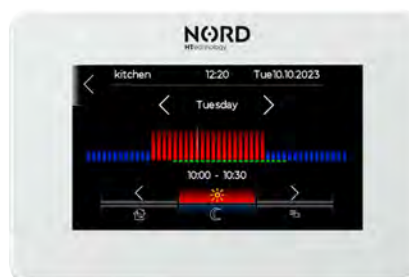

Úvodní obrazovka s detaily teplot zvolené místnosti

Detail provozu tepelného čerpadla EcoHeat

Nastavení harmonogramu provozu tepelného čerpadla EcoHeat

Individuální harmonogram EcoMode

Individuální harmonogram topného okruhu kuchyně s vypnutým EcoMode