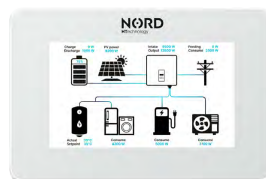

Inteligentní energy manager vhodný pro konfigurace do domů, kde se integruje pouze fotovoltaický systém NORD. Sofistikovaně rozděluje vyrobenou energii v domácnosti, tak aby byla maximálně a efektivně využita pro zajištění ještě rychlejší návratnosti.

NORD EcoCharge ▶

Inteligentní nabíječka EV/plug-in hybridů s možností nabíjet 100% zelenou energií a integrací do systému NORD.

NORD produkty - vytápění a ohřev TUV

NORD Ecoheat
(verze se dvěma ventilátory)

NORD EcoControl

Mozek komplexního řešení NORD propojuje všechny komponenty NORD od fotovoltaiky až po vytápění. S funkcí EcoMode maximalizujete užitek fotovoltaiky a zvyšuje efektivnost celého systému NORD. Vše funguje na platformě EcoCloud pro intuitivní správu a monitoring. Využijte maximum z vlastní fotovoltaiky a minimalizujte náklady na vytápění a ohřev TUV!