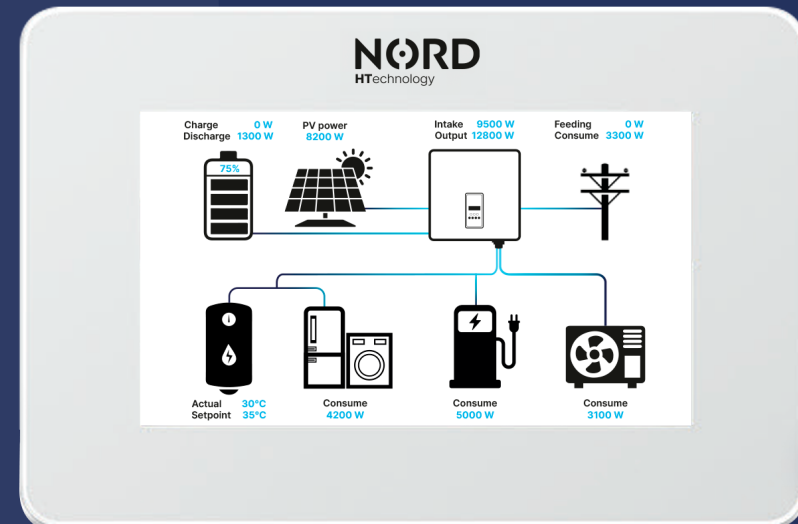

NORD

HTechnology

Brožura EcoControl

We have the solution

Best in PV usage with HEAT PUMP technology