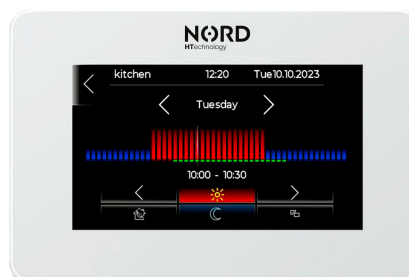

Klíčovou řídicí funkcí systému EcoControl je EcoMode, který optimalizuje využití vyrobené solární energie. Sleduje, aby žádná energie nebyla ztracena, a distribuje ji tam, kde je nejvíce potřeba. Tato funkce umožňuje nastavit priority pro jednotlivé spotřebiče nebo vytvořit časový harmonogram pro efektivní využití energie. EcoMode navyšuje na základě přebytků elektrické energie nastavené teploty v akumulační nádrži, topných okruzích a TUV a tak vám šetří elektrickou energii kterou byste museli vynaložit v době spotřeby. Díky tomu si v průběhu dne předežíváte dané spotřebiče z přebytků fotovoltaiky.

Úvodní obrazovka s detaily teplot zvolené místnosti

Detail provozu tepelného čerpadla EcoHeat

Nastavení harmonogramu provozu tepelného čerpadla EcoHeat

Individuální harmonogram EcoMode

Individuální harmonogram topného okruhu kuchyně s vypnutým EcoMode

Individuální harmonogram topného okruhu kuchyně se zapnutým EcoMode

NORD EcoControl

PROVOZ V ÚSPORNÉM REŽIMU ECOMODE

Díky jedinečným funkcím můžete využívat přebytky fotovoltaické energie s tepelným čerpadlem EcoHeat v takovém množství, jaké máte k dispozici. Pravidla pro využití přetoků se ovšem uplatní i pro EcoBoiler, EcoCharge a další spotřebiče. Využijte všechny možnosti systému se zařízeními EcoControl a EcoMaster a maximalizujte své úspory již nyní!

PV READY

Optimalizujte ještě více provoz fotovoltaické elektrárny díky kombinaci s tepelnými čerpadly EcoHeat a využijte logiku provozu v úsporném režimu EcoMode na maximum.

LCD DISPLEJ S DOTYKOVÝM MENU