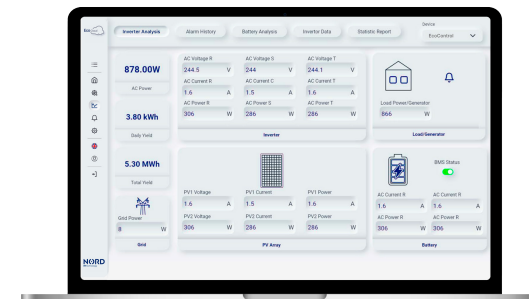

Rozhraní EcoCloud