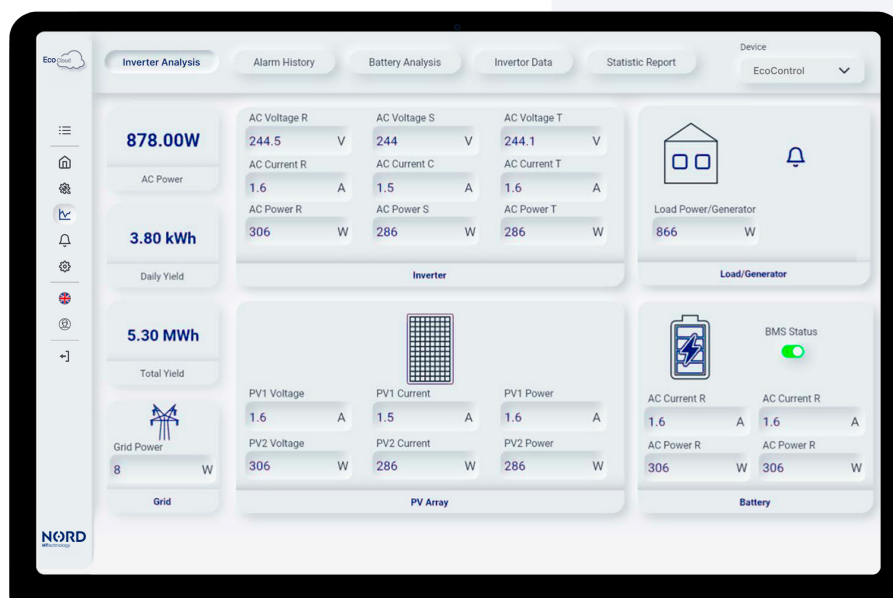

NORD EcoCloud & EcoDirect - vše na dlani dostupné odkudkoliv

Pro efektivní konfiguraci a správu celého NORD systému v reálném čase poskytuje společnost NORD HT AS webový systém založený na cloudovém řešení EcoCloud a mobilní aplikaci EcoDirect pro ovládání a konfiguraci systému EcoControl prostřednictvím internetového modulu EcoCloud s využitím připojení BT. Pomocí EcoDirect je možné spravovat také moduly EcoFloor.

EcoCloud přednosti:

- 🕒 Přehled celého systému
- 🕒 Diagnostické grafy v reálném čase
- 🕒 Uživatelská nastavení
- 🕒 Servisní/installační nastavení
- 🕒 Změna provozního režimu
- 🕒 Provozní harmonogramy
- 🕒 Online servisní podpora výrobce
- 🕒 Upgrade softwaru online
- 🕒 Snížení servisních nákladů (vzdálený přístup k instalaci)
- 🕒 Alarmy

EcoDirect přednosti:

- 🕒 Registrace na EcoCloud
- 🕒 Pro IOS i Android
- 🕒 Lokální servisní nastavení
- 🕒 Lokální instalační nastavení
- 🕒 Změna provozního režimu

NORD EcoCloud web + app