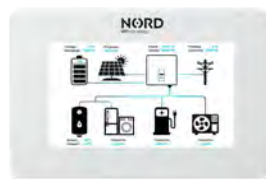

Inteligentní energy manager vhodný pro konfigurace do domů, kde se integruje pouze fotovoltaický systém NORD. Sofistikovaně rozděluje vyrobenou energii v domácnosti, tak aby byla maximálně a efektivně využita pro zajištění ještě rychlejší návratnosti.

NORD EcoCharge ▶

Inteligentní nabíječka EV/plug-in hybridů s možností nabíjet 100% zelenou energií a integrací do systému NORD.

NORD produkty - vytápění a ohřev TUV

NORD Ecoheat
(verze se dvěma ventilátory)

NORD EcoControl

Mozek komplexního řešení NORD propojuje všechny komponenty NORD od fotovoltaiky až po vytápění. S funkcí EcoMode maximalizujete užitek fotovoltaiky a zvyšuje efektivnost celého systému NORD. Vše funguje na platformě EcoCloud pro intuitivní správu a monitoring. Využijte maximum z vlastní fotovoltaiky a minimalizujte náklady na vytápění a ohřev TUV!