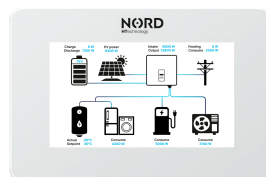

Inteligentní energy manager vhodný pro konfigurace do domů, kde se integruje pouze fotovoltaický systém NORD. Sofistikovaně rozděluje vyrobenou energii v domácnosti, tak aby byla maximálně a efektivně využita pro zajištění ještě rychlejší návratnosti.

NORD EcoCharge ▶

Inteligentní nabíječka EV/plug-in hybridů s možností nabíjet 100% zelenou energií a integrací do systému NORD.

NORD produkty - vytápění a ohřev TUV

NORD Ecoheat
(verze se dvěma ventilátory)

NORD EcoControl

Mozek komplexního řešení NORD propojuje všechny komponenty NORD od fotovoltaiky až po vytápění. S funkcí EcoMode maximalizujete užitek fotovoltaiky a zvyšuje efektivnost celého systému NORD. Vše funguje na platformě EcoCloud pro intuitivní správu a monitoring. Využijte maximum z vlastní fotovoltaiky a minimalizujte náklady na vytápění a ohřev TUV!