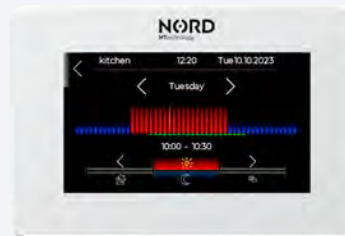

- 🕒 Přehled výkonu fotovoltaiky v reálném čase
- 🕒 Přehled tepelného čerpadla v reálném čase
- 🕒 Individuální ovládání topných okruhů v domě

Unikátnost řešení NORD

- 🕒 **EcoMode** - je klíčovou funkcí řídicího systému EcoControl, která optimalizuje využití vyrobené solární energie. Sleduje, aby žádná energie nebyla ztracena, a distribuje ji tam, kde je nejvíce potřeba. Tato funkce umožňuje nastavit priority pro jednotlivé spotřebiče nebo vytvořit časový harmonogram pro efektivní využití energie.

Individuální harmonogram EcoMode

Individuální harmonogram topného okruhu kuchyně s vypnutým EcoMode

Individuální harmonogram topného okruhu kuchyně se zapnutým EcoMode

Rozhraní EcoCloud

- 🕒 **EcoCloud** - je součástí unikátního řídicího systému s bezpečným zázemím na serverech Amazonu, což zajišťuje maximální stabilitu a bezpečnost. Uživatel zde může podrobně monitorovat a intuitivně nastavovat kompletní systém. Instalatéři a servisní technici mohou využít vzdálenou diagnostiku všech komponent, což umožňuje rychlá a efektivní řešení případných servisních zásahů s minimálními náklady.