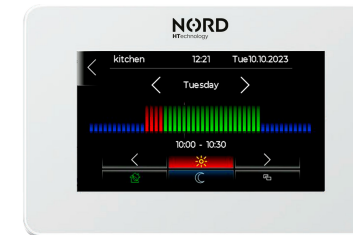

- ⦿ Přehled výkonu fotovoltaiky v reálném čase
- ⦿ Přehled tepelného čerpadla v reálném čase
- ⦿ Individuální ovládání topných okruhů v domě

Unikátnost řešení NORD

- 🕒 **EcoMode** - je klíčovou funkcí řídicího systému EcoControl, která optimalizuje využití vyrobené solární energie. Sleduje, aby žádná energie nebyla ztracena, a distribuje ji tam, kde je nejvíce potřeba. Tato funkce umožňuje nastavit priority pro jednotlivé spotřebiče nebo vytvořit časový harmonogram pro efektivní využití energie.

Individuální harmonogram EcoMode

Individuální harmonogram topného okruhu kuchyně s vypnutým EcoMode

Individuální harmonogram topného okruhu kuchyně se zapnutým EcoMode

- 🌐 **EcoCloud** - je součástí unikátního řídicího systému s bezpečným zázemím na serverech Amazonu, což zajišťuje maximální stabilitu a bezpečnost. Uživatel zde může podrobně monitorovat a intuitivně nastavovat kompletní systém. Instalatéři a servisní technici mohou využít vzdálenou diagnostiku všech komponent, což umožňuje rychlá a efektivní řešení případných servisních zásahů s minimálními náklady.