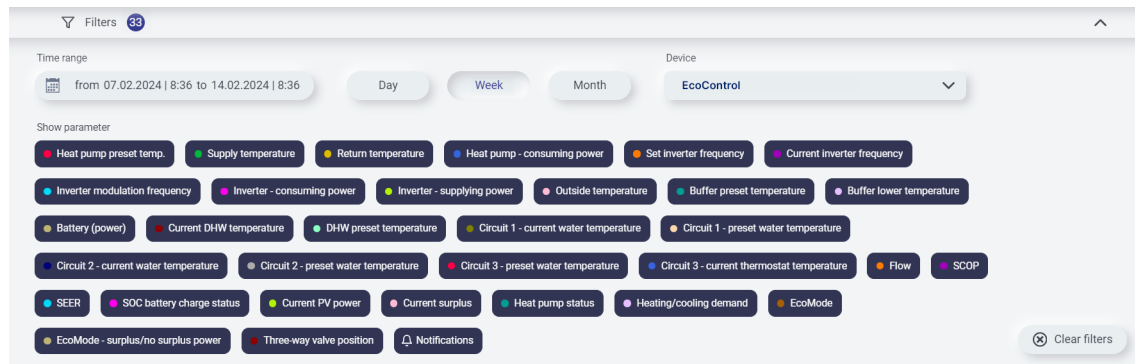

Inteligentní energy manager vhodný pro konfigurace do domů, kde se integruje pouze fotovoltaický systém NORD. Sofistikovaně rozděluje vyrobenou energii v domácnosti, tak aby byla maximálně a efektivně využita pro zajištění ještě rychlejší návratnosti.

Modul EcoFloor podporuje termoelektrické pohony pro 8 topných zón a získává informace o aktuální teplotě v zónách z dotykových panelů a termostatů a z teplotních čidel umístěných v jednotlivých zónách. Modul umožňuje významnou úsporu spotřeby tepelné energie díky přesné regulaci teploty v jednotlivých místnostech topných zón budovy. Konfigurace a ovládání topných zón se provádí z menu panelu nebo mobilní aplikace. Modul spolupracuje se základním modulem EcoControl a teplotními sensory EcoTherm.

EcoDirect přednosti:

- 🕒 Registrace na EcoCloud
- 🕒 Pro IOS i Android
- 🕒 Lokální servisní nastavení
- 🕒 Lokální instalační nastavení
- 🕒 Změna provozního režimu

NORD EcoCloud web + app

Mobilní aplikace NORD EcoDirect

NORD EcoCloud & EcoDirect - snadná práce pro servis a údržbu

NORD EcoCloud

Velkou výhodou systému NORD je možnost monitoringu instalace v reálném čase díky EcoCloud provozním grafům. V menu této sekce EcoCloud je možné si vybrat parametry, které chceme zobrazit v daném časovém úseku (dnu/týdnu/měsíci). Díky tomu si můžeme přizpůsobit grafy a přesně vyhodnotit až 33 parametrů najednou, a tak provést přesnou diagnostiku dané situace. Tato funkce Vám šetří čas i peníze a výrazně usnadňuje práci při diagnostice poruchových stavů ale slouží také pro uživatele jako vhodný přehledový nástroj.