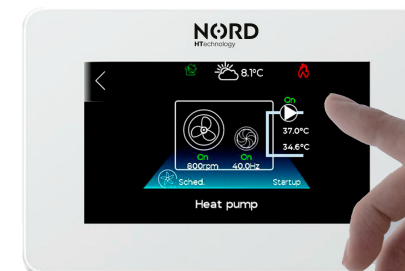

Unikátnost řešení NORD

- 🌀 **Inteligentní systém vytápění** - Vytápějte chytře s inteligentním systémem využívajícím monoblokové tepelné čerpadlo EcoHeat. Tato technologie zajišťuje řízený teplotní komfort v každé místnosti a výraznou úsporu nákladů díky integraci do jednotného systému NORD s inteligentním řízením (EcoControl) a využíváním vlastní vyrobené energie (EcoMode).

Intuitivní nastavení EcoHeat