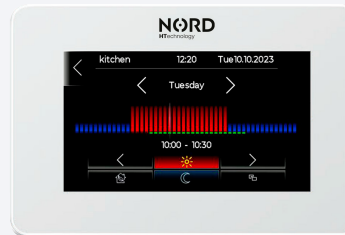

- ⦿ Přehled výkonu fotovoltaiky v reálném čase
- ⦿ Přehled tepelného čerpadla v reálném čase
- ⦿ Individuální ovládání topných okruhů v domě

Unikátnost řešení NORD

- 🕒 **EcoMode** - je klíčovou funkcí řídicího systému EcoControl, která optimalizuje využití vyrobené solární energie. Sleduje, aby žádná energie nebyla ztracena, a distribuje ji tam, kde je nejvíce potřeba. Tato funkce umožňuje nastavit priority pro jednotlivé spotřebiče nebo vytvořit časový harmonogram pro efektivní využití energie.

Individuální harmonogram EcoMode

Individuální harmonogram topného okruhu kuchyně s vypnutým EcoMode

Individuální harmonogram topného okruhu kuchyně se zapnutým EcoMode

- 🌐 **EcoCloud** - je součástí unikátního řídicího systému s bezpečným zázemím na serverech Amazonu, což zajišťuje maximální stabilitu a bezpečnost. Uživatel zde může podrobně monitorovat a intuitivně nastavovat kompletní systém. Instalatéři a servisní technici mohou využít vzdálenou diagnostiku všech komponent, což umožňuje rychlá a efektivní řešení případných servisních zásahů s minimálními náklady.