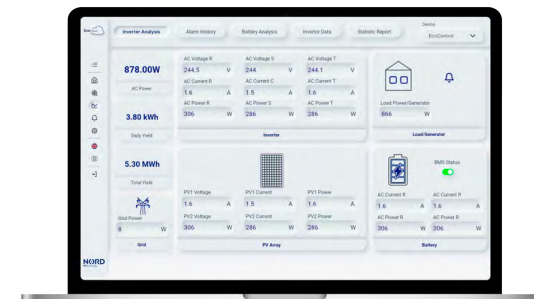

- 🕒 Přehled výkonu fotovoltaiky v reálném čase
- 🕒 Přehled tepelného čerpadla v reálném čase
- 🕒 Individuální ovládání topných okruhů v domě

Unikátnost řešení NORD

- 🕒 **EcoMode** - je klíčovou funkcí řídicího systému EcoControl, která optimalizuje využití vyrobené solární energie. Sleduje, aby žádná energie nebyla ztracena, a distribuje ji tam, kde je nejvíce potřeba. Tato funkce umožňuje nastavit priority pro jednotlivé spotřebiče nebo vytvořit časový harmonogram pro efektivní využití energie.

Individuální harmonogram EcoMode

Individuální harmonogram topného okruhu kuchyně s vypnutým EcoMode

Individuální harmonogram topného okruhu kuchyně se zapnutým EcoMode

Rozhraní EcoCloud

- 🕒 **EcoCloud** - je součástí unikátního řídicího systému s bezpečným zázemím na serverech Amazonu, což zajišťuje maximální stabilitu a bezpečnost. Uživatel zde může podrobně monitorovat a intuitivně nastavovat kompletní systém. Instalatéři a servisní technici mohou využít vzdálenou diagnostiku všech komponent, což umožňuje rychlá a efektivní řešení případných servisních zásahů s minimálními náklady.