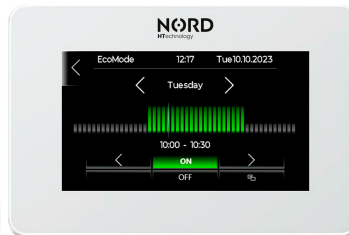

Unikátnost řešení NORD

- 🕒 **EcoMode** - je klíčovou funkcí řídicího systému EcoControl, která optimalizuje využití vyrobené solární energie. Sleduje, aby žádná energie nebyla ztracena, a distribuje ji tam, kde je nejvíce potřeba. Tato funkce umožňuje nastavit priority pro jednotlivé spotřebiče nebo vytvořit časový harmonogram pro efektivní využití energie.

Individuální harmonogram EcoMode